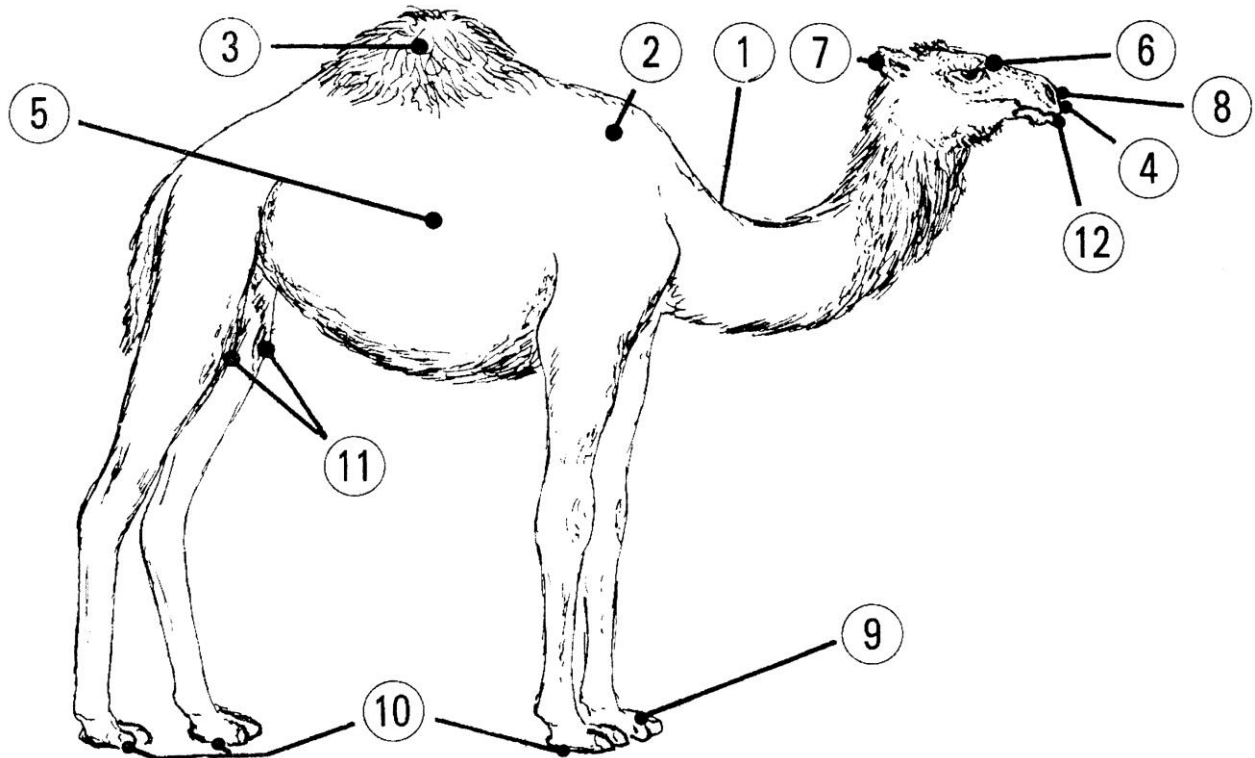

AB 1 Angepasstheit des Dromedars

In der Abbildung sind die vielfältigen Angepasstheiten des Dromedars an das Leben in der Wüste zusammengestellt. Nenne die Vorteile, die diese Angepasstheiten mit sich bringen und trage sie in die Tabelle ein!

Hilfen: Schutz beim Hinlegen, Schutz vor Flugsand, Verhindert Einsinken im Sand, kann sehr weit Wasser riechen, Schutz vor Flugsand, auch bei 40° Körpertemperatur noch kein Schweiß, Schutz vor Verletzungen und Hitze Ermöglicht das Verzehren dorniger Sträucher, Schutz vor Sonne und Auskühlung, Schutz vor Flugsand, Nahrungs- und Flüssigkeitsreserve, Schutz vor Flugsand, kann lange ohne zu trinken auskommen

Nr.	Angepasstheit	Vorteil für die Lebensweise
①	dichtes Fell	
②	veränderliche Körpertemperatur	
③	Fettvorrat (Höcker)	
④	Witterungsvermögen	
⑤	hohe Wasseraufnahme	
⑥	lange Augenwimpern	
⑦	behaarte Ohrmuscheln	
⑧	verschließbare Nasenöffnungen	
⑨	weit spreizbare Zehen	
⑩	Hornsohlen	
⑪	Hornschwielen	
⑫	lederartiger Gaumen	